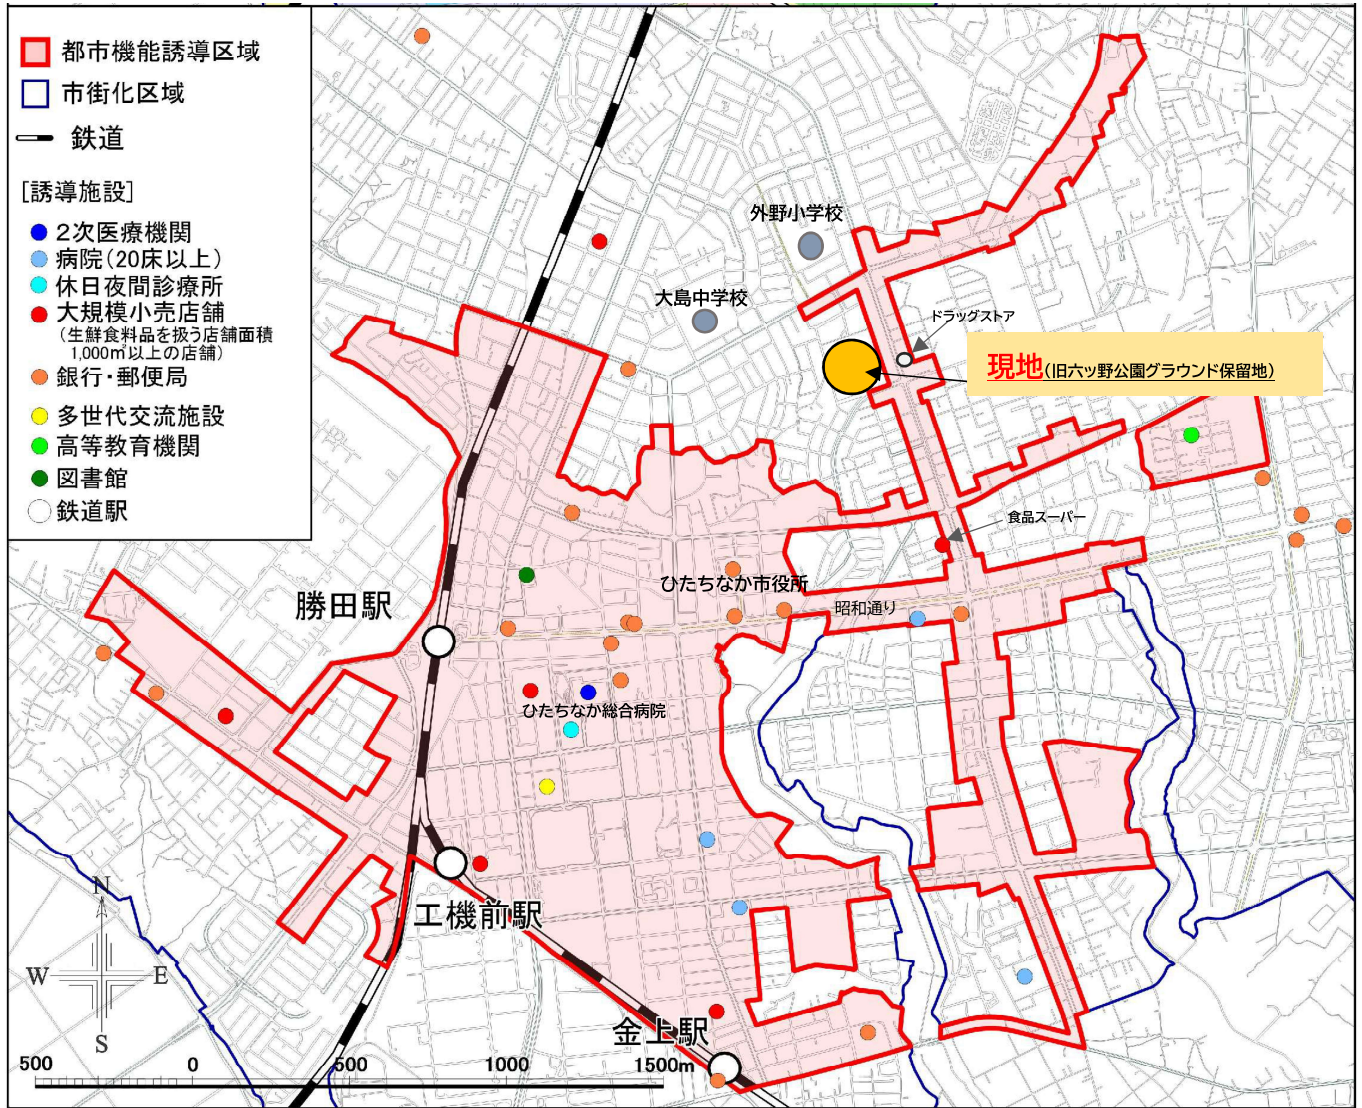

旧六ッ野公園グラウンド保留地位置図

周辺環境

・外野小学校	徒歩 8 分	・六ッ野公園	徒歩 1 分
・大島中学校	徒歩 11 分	・六ッ野スポーツの杜公園	徒歩 11 分
・ひたちなか市役所	徒歩 11 分	・ドラッグストア	徒歩 2 分
・ひたちなか総合病院	徒歩 21 分	・食品スーパー	徒歩 10 分
・勝田駅	徒歩 28 分		

※各施設への徒歩による時間は、旧六ッ野公園グラウンド保留地内（全104区画）の最も近い区画からの主要経路で計測しているため、区画により時間は若干異なります